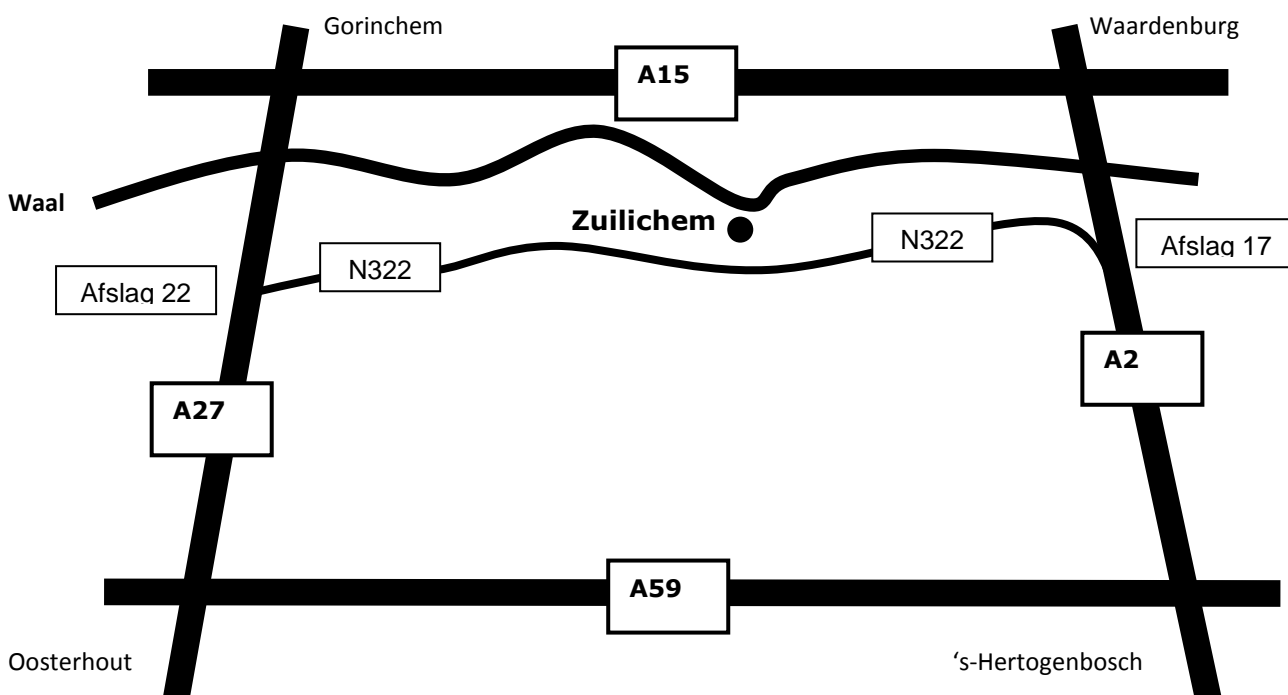

## Routebeschrijving naar kantoor Route to office

**Martens** | **Scheidingsadvies**  
**Divorce advisory**

Adres/Address: Molenstraat 7  
5305 CG Zuilichem  
Telefoon/Telephone: 0418.677 129

### Via de A27:

- Neem/Take afslag 22 (Nieuwendijk-Almkerk) tussen/between Gorinchem en Raamsdonksveer;
- Rijd/Drive ca./approx. 16 KM richting/to Zaltbommel op de/on the N322;
- Bij de rotonde/At the roundabout gaat u linksaf richting/go left to Zuilichem;
- Na de wegversmalling eerste straat links/After the narrowing of the road, first street left (=Molenstraat);
- Na ca. /After approx. 250 meter aan de rechterkant op/on the right side nummer 7.

### Via de A2:

- Neem/Take afslag 17 (Zaltbommel-Rossum) tussen/Between Den Bosch en Waardenburg;
- Boven aan de afrit richting/At the end of the exit go to Brakel;
- Brakel ca./approx. 11 KM volgen op de/on the N322;
- Bij de rotonde/At the roundabout gaat u rechtsaf richting/go right to Zuilichem;
- Na de wegversmalling eerste straat links/After the narrowing of the road, first street left (=Molenstraat);
- Na ca. /After approx. 250 meter aan de rechterkant op/on the right side nummer 7.